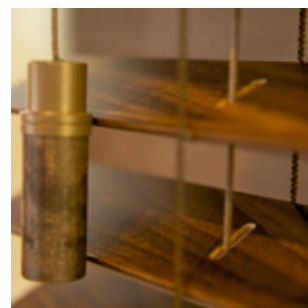

Bois décor bois

Des essences différentes qui renouvellent le genre et renforcent l'impact décoratif de ce store.