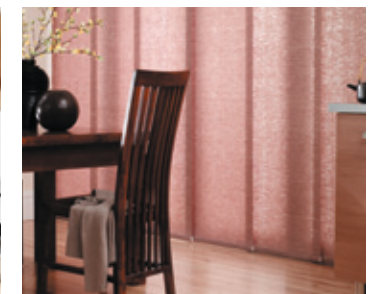

Expression parfaite de la tendance actuelle à une décoration intérieure épurée d'inspiration asiatique, les panneaux japonais constituent un élément décoratif majeur.

Facette®

Filtre de lumière, il incite à la douceur de vivre

Facette® est un store original et raffiné qui joue de délicatesse avec la lumière. Réalisé dans un tissu très particulier, à fines bandes alternées et partiellement ajourées, qui filtre la lumière, il crée une ambiance intérieure douce et feutrée. Si l'on y ajoute une belle note de praticité d'utilisation et des finitions aussi raffinées que discrètes (il se loge dans un caisson), on obtient un résultat très abouti.