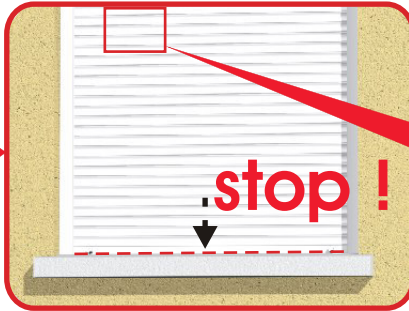

Sommaire

Association de la télécommande.....	page 3
Vérification du sens de rotation du volet roulant.....	page 3
Modification du sens de rotation du volet roulant.....	page 3
TBP - Réglage des fins de courses pour volets avec butées physiques.....	page 3
TBV - Réglage des fins de courses pour volets avec butées virtuelles.....	page 4
Enregistrement d'une télécommande supplémentaire.....	page 6
Remise à zéro des programmations par la télécommande.....	page 7
Remise à zéro des programmations par l'alimentation.....	page 7
Réinitialisation si dysfonctionnement grave.....	page 8

Association de la télécommande

Vérification du sens de rotation du volet roulant

Modification du sens de rotation du volet roulant

TBP - Réglage des fins de courses pour volets avec butées physiques

TBV - Réglage des fins de courses pour volets avec butées virtuelles

Enregistrement d'une télécommande supplémentaire

Remise à zéro des programmations par la télécommande

Si le volet ne répond pas lors de la phase de TEST, faire une REINITIALISATION page 8.

Remise à zéro des programmations par l'alimentation