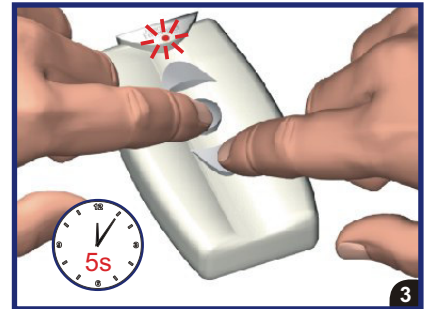

Sommaire

Association de la télécommande.....	page 3
Vérification du sens de rotation du volet roulant.....	page 3
Modification du sens de rotation du volet roulant.....	page 3
TBP - Réglage des fins de courses pour volets avec butées physiques.....	page 3
TBV - Réglage des fins de courses pour volets avec butées virtuelles.....	page 4
Enregistrement d'une télécommande supplémentaire.....	page 6
Remise à zéro des programmations par la télécommande.....	page 7
Remise à zéro des programmations par l'alimentation.....	page 7
Réinitialisation si dysfonctionnement grave.....	page 8

Association de la télécommande

Vérification du sens de rotation du volet roulant

Modification du sens de rotation du volet roulant

TBP - Réglage des fins de courses pour volets avec butées physiques

TBV - Réglage des fins de courses pour volets avec butées virtuelles

Enregistrement d'une télécommande supplémentaire

Remise à zéro des programmations par la télécommande

Si le volet ne répond pas lors de la phase de TEST, faire une REINITIALISATION page 8.

Remise à zéro des programmations par l'alimentation