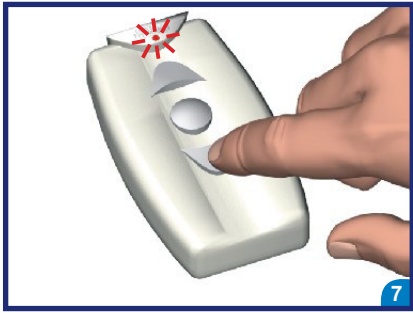

Sommaire

Association de la télécommande.....	page 3
Vérification du sens de rotation du volet roulant.....	page 3
Modification du sens de rotation du volet roulant.....	page 3
TBP - Réglage des fins de courses pour volets avec butées physiques.....	page 3
TBV - Réglage des fins de courses pour volets avec butées virtuelles.....	page 4
Enregistrement d'une télécommande supplémentaire.....	page 6
Remise à zéro des programmations par la télécommande.....	page 7
Remise à zéro des programmations par l'alimentation.....	page 7
Réinitialisation si dysfonctionnement grave.....	page 8

Association de la télécommande

Vérification du sens de rotation du volet roulant

Modification du sens de rotation du volet roulant

TBP - Réglage des fins de courses pour volets avec butées physiques

TBV - Réglage des fins de courses pour volets avec butées virtuelles

Enregistrement d'une télécommande supplémentaire

Remise à zéro des programmations par la télécommande

Si le volet ne répond pas lors de la phase de TEST, faire une REINITIALISATION page 8.

Remise à zéro des programmations par l'alimentation