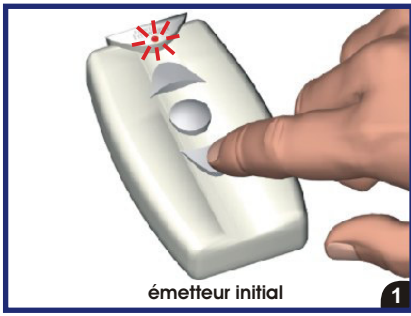

Sommaire

Association de la télécommande.....	page 3
Vérification du sens de rotation du volet roulant.....	page 3
Modification du sens de rotation du volet roulant.....	page 3
TBP - Réglage des fins de courses pour volets avec butées physiques.....	page 3
TBV - Réglage des fins de courses pour volets avec butées virtuelles.....	page 4
Enregistrement d'une télécommande supplémentaire.....	page 6
Remise à zéro des programmations par la télécommande.....	page 7
Remise à zéro des programmations par l'alimentation.....	page 7
Réinitialisation si dysfonctionnement grave.....	page 8

Association de la télécommande

Vérification du sens de rotation du volet roulant

Modification du sens de rotation du volet roulant

TBP - Réglage des fins de courses pour volets avec butées physiques

TBV - Réglage des fins de courses pour volets avec butées virtuelles

Enregistrement d'une télécommande supplémentaire

Remise à zéro des programmations par la télécommande

Si le volet ne répond pas lors de la phase de TEST, faire une REINITIALISATION page 8.

Remise à zéro des programmations par l'alimentation