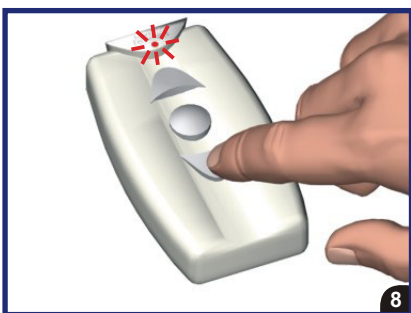

Sommaire

Association de la télécommande.....	page 3
Vérification du sens de rotation du volet roulant.....	page 3
Modification du sens de rotation du volet roulant.....	page 3
TBP - Réglage des fins de courses pour volets avec butées physiques.....	page 3
TBV - Réglage des fins de courses pour volets avec butées virtuelles.....	page 4
Enregistrement d'une télécommande supplémentaire.....	page 6
Remise à zéro des programmations par la télécommande.....	page 7
Remise à zéro des programmations par l'alimentation.....	page 7
Réinitialisation si dysfonctionnement grave.....	page 8

Association de la télécommande

Vérification du sens de rotation du volet roulant

Modification du sens de rotation du volet roulant

TBP - Réglage des fins de courses pour volets avec butées physiques

TBV - Réglage des fins de courses pour volets avec butées virtuelles

Enregistrement d'une télécommande supplémentaire

Remise à zéro des programmations par la télécommande

Si le volet ne répond pas lors de la phase de TEST, faire une REINITIALISATION page 8.

Remise à zéro des programmations par l'alimentation