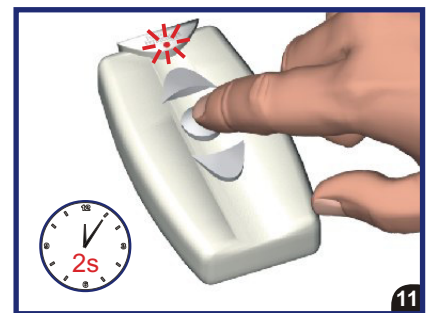

Sommaire

Association de la télécommande.....	page 3
Vérification du sens de rotation du volet roulant.....	page 3
Modification du sens de rotation du volet roulant.....	page 3
TBP - Réglage des fins de courses pour volets avec butées physiques.....	page 3
TBV - Réglage des fins de courses pour volets avec butées virtuelles.....	page 4
Enregistrement d'une télécommande supplémentaire.....	page 6
Remise à zéro des programmations par la télécommande.....	page 7
Remise à zéro des programmations par l'alimentation.....	page 7
Réinitialisation si dysfonctionnement grave.....	page 8

Association de la télécommande

Vérification du sens de rotation du volet roulant

Modification du sens de rotation du volet roulant

TBP - Réglage des fins de courses pour volets avec butées physiques

TBV - Réglage des fins de courses pour volets avec butées virtuelles

Enregistrement d'une télécommande supplémentaire

Remise à zéro des programmations par la télécommande

Si le volet ne répond pas lors de la phase de TEST, faire une REINITIALISATION page 8.

Remise à zéro des programmations par l'alimentation