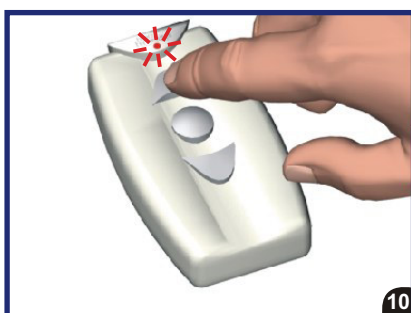

Sommaire

Association de la télécommande.....	page 3
Vérification du sens de rotation du volet roulant.....	page 3
Modification du sens de rotation du volet roulant.....	page 3
TBP - Réglage des fins de courses pour volets avec butées physiques.....	page 3
TBV - Réglage des fins de courses pour volets avec butées virtuelles.....	page 4
Enregistrement d'une télécommande supplémentaire.....	page 6
Remise à zéro des programmations par la télécommande.....	page 7
Remise à zéro des programmations par l'alimentation.....	page 7
Réinitialisation si dysfonctionnement grave.....	page 8

Association de la télécommande

Vérification du sens de rotation du volet roulant

Modification du sens de rotation du volet roulant

TBP - Réglage des fins de courses pour volets avec butées physiques

TBV - Réglage des fins de courses pour volets avec butées virtuelles

Enregistrement d'une télécommande supplémentaire

Remise à zéro des programmations par la télécommande

Si le volet ne répond pas lors de la phase de TEST, faire une REINITIALISATION page 8.

Remise à zéro des programmations par l'alimentation