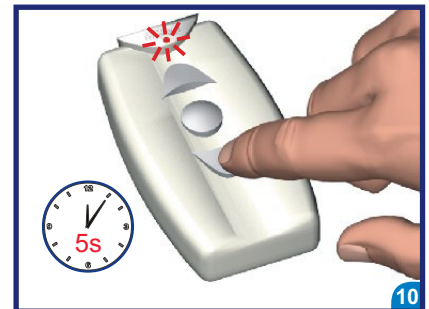

Sommaire

Association de la télécommande.....	page 3
Vérification du sens de rotation du volet roulant.....	page 3
Modification du sens de rotation du volet roulant.....	page 3
TBP - Réglage des fins de courses pour volets avec butées physiques.....	page 3
TBV - Réglage des fins de courses pour volets avec butées virtuelles.....	page 4
Enregistrement d'une télécommande supplémentaire.....	page 6
Remise à zéro des programmations par la télécommande.....	page 7
Remise à zéro des programmations par l'alimentation.....	page 7
Réinitialisation si dysfonctionnement grave.....	page 8

Association de la télécommande

Vérification du sens de rotation du volet roulant

Modification du sens de rotation du volet roulant

TBP - Réglage des fins de courses pour volets avec butées physiques

TBV - Réglage des fins de courses pour volets avec butées virtuelles

Enregistrement d'une télécommande supplémentaire

Remise à zéro des programmations par la télécommande

Si le volet ne répond pas lors de la phase de TEST, faire une REINITIALISATION page 8.

Remise à zéro des programmations par l'alimentation