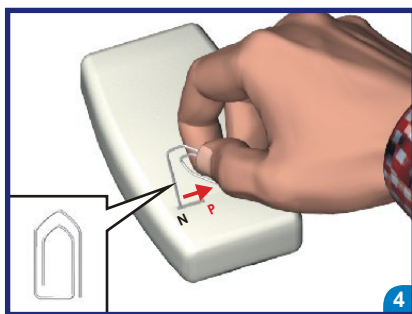

Sommaire

Association de la télécommande.....	page 3
Vérification du sens de rotation du volet roulant.....	page 3
Modification du sens de rotation du volet roulant.....	page 3
TBP - Réglage des fins de courses pour volets avec butées physiques.....	page 3
TBV - Réglage des fins de courses pour volets avec butées virtuelles.....	page 4
Enregistrement d'une télécommande supplémentaire.....	page 6
Remise à zéro des programmations par la télécommande.....	page 7
Remise à zéro des programmations par l'alimentation.....	page 7
Réinitialisation si dysfonctionnement grave.....	page 8

Association de la télécommande

Vérification du sens de rotation du volet roulant

Modification du sens de rotation du volet roulant

TBP - Réglage des fins de courses pour volets avec butées physiques

TBV - Réglage des fins de courses pour volets avec butées virtuelles

Enregistrement d'une télécommande supplémentaire

Remise à zéro des programmations par la télécommande

Si le volet ne répond pas lors de la phase de TEST, faire une REINITIALISATION page 8.

Remise à zéro des programmations par l'alimentation