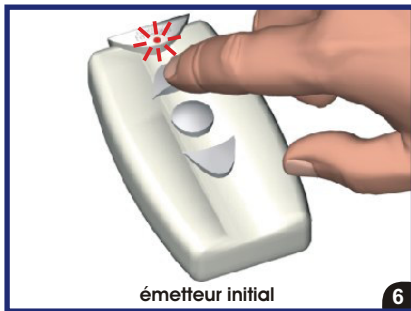

Sommaire

Association de la télécommande.....	page 3
Vérification du sens de rotation du volet roulant.....	page 3
Modification du sens de rotation du volet roulant.....	page 3
TBP - Réglage des fins de courses pour volets avec butées physiques.....	page 3
TBV - Réglage des fins de courses pour volets avec butées virtuelles.....	page 4
Enregistrement d'une télécommande supplémentaire.....	page 6
Remise à zéro des programmations par la télécommande.....	page 7
Remise à zéro des programmations par l'alimentation.....	page 7
Réinitialisation si dysfonctionnement grave.....	page 8

Association de la télécommande

Vérification du sens de rotation du volet roulant

Modification du sens de rotation du volet roulant

TBP - Réglage des fins de courses pour volets avec butées physiques

TBV - Réglage des fins de courses pour volets avec butées virtuelles

Enregistrement d'une télécommande supplémentaire

Remise à zéro des programmations par la télécommande

Si le volet ne répond pas lors de la phase de TEST, faire une REINITIALISATION page 8.

Remise à zéro des programmations par l'alimentation