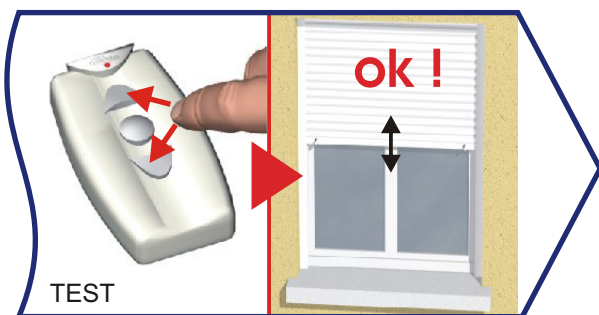

Sommaire

Association de la télécommande.....	page 3
Vérification du sens de rotation du volet roulant.....	page 3
Modification du sens de rotation du volet roulant.....	page 3
TBP - Réglage des fins de courses pour volets avec butées physiques.....	page 3
TBV - Réglage des fins de courses pour volets avec butées virtuelles.....	page 4
Enregistrement d'une télécommande supplémentaire.....	page 6
Remise à zéro des programmations par la télécommande.....	page 7
Remise à zéro des programmations par l'alimentation.....	page 7
Réinitialisation si dysfonctionnement grave.....	page 8

Association de la télécommande

Vérification du sens de rotation du volet roulant

Modification du sens de rotation du volet roulant

TBP - Réglage des fins de courses pour volets avec butées physiques

TBV - Réglage des fins de courses pour volets avec butées virtuelles

Enregistrement d'une télécommande supplémentaire

Remise à zéro des programmations par la télécommande

Si le volet ne répond pas lors de la phase de TEST, faire une REINITIALISATION page 8.

Remise à zéro des programmations par l'alimentation