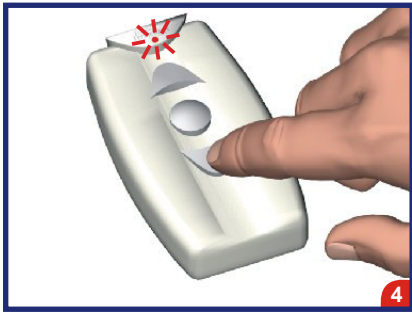

Sommaire

Association de la télécommande.....	page 3
Vérification du sens de rotation du volet roulant.....	page 3
Modification du sens de rotation du volet roulant.....	page 3
TBP - Réglage des fins de courses pour volets avec butées physiques.....	page 3
TBV - Réglage des fins de courses pour volets avec butées virtuelles.....	page 4
Enregistrement d'une télécommande supplémentaire.....	page 6
Remise à zéro des programmations par la télécommande.....	page 7
Remise à zéro des programmations par l'alimentation.....	page 7
Réinitialisation si dysfonctionnement grave.....	page 8

Association de la télécommande

Vérification du sens de rotation du volet roulant

Modification du sens de rotation du volet roulant

TBP - Réglage des fins de courses pour volets avec butées physiques

TBV - Réglage des fins de courses pour volets avec butées virtuelles

Enregistrement d'une télécommande supplémentaire

Remise à zéro des programmations par la télécommande

Si le volet ne répond pas lors de la phase de TEST, faire une REINITIALISATION page 8.

Remise à zéro des programmations par l'alimentation