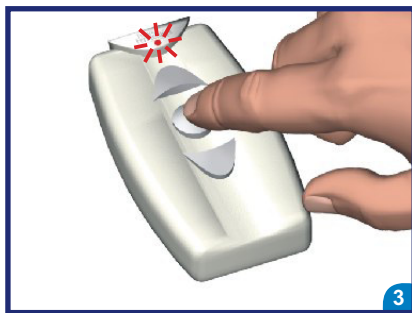

Sommaire

Association de la télécommande.....	page 3
Vérification du sens de rotation du volet roulant.....	page 3
Modification du sens de rotation du volet roulant.....	page 3
TBP - Réglage des fins de courses pour volets avec butées physiques.....	page 3
TBV - Réglage des fins de courses pour volets avec butées virtuelles.....	page 4
Enregistrement d'une télécommande supplémentaire.....	page 6
Remise à zéro des programmations par la télécommande.....	page 7
Remise à zéro des programmations par l'alimentation.....	page 7
Réinitialisation si dysfonctionnement grave.....	page 8

Association de la télécommande

Vérification du sens de rotation du volet roulant

Modification du sens de rotation du volet roulant

TBP - Réglage des fins de courses pour volets avec butées physiques

TBV - Réglage des fins de courses pour volets avec butées virtuelles

Enregistrement d'une télécommande supplémentaire

Remise à zéro des programmations par la télécommande

Si le volet ne répond pas lors de la phase de TEST, faire une REINITIALISATION page 8.

Remise à zéro des programmations par l'alimentation