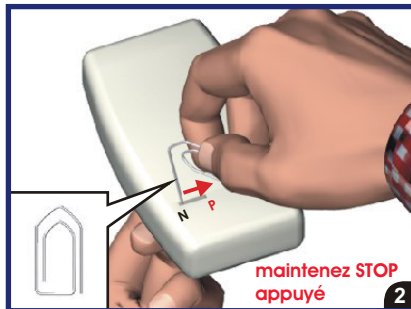

Sommaire

Association de la télécommande.....	page 3
Vérification du sens de rotation du volet roulant.....	page 3
Modification du sens de rotation du volet roulant.....	page 3
TBP - Réglage des fins de courses pour volets avec butées physiques.....	page 3
TBV - Réglage des fins de courses pour volets avec butées virtuelles.....	page 4
Enregistrement d'une télécommande supplémentaire.....	page 6
Remise à zéro des programmations par la télécommande.....	page 7
Remise à zéro des programmations par l'alimentation.....	page 7
Réinitialisation si dysfonctionnement grave.....	page 8

Association de la télécommande

Vérification du sens de rotation du volet roulant

Modification du sens de rotation du volet roulant

TBP - Réglage des fins de courses pour volets avec butées physiques

TBV - Réglage des fins de courses pour volets avec butées virtuelles

Enregistrement d'une télécommande supplémentaire

Remise à zéro des programmations par la télécommande

Si le volet ne répond pas lors de la phase de TEST, faire une REINITIALISATION page 8.

Remise à zéro des programmations par l'alimentation