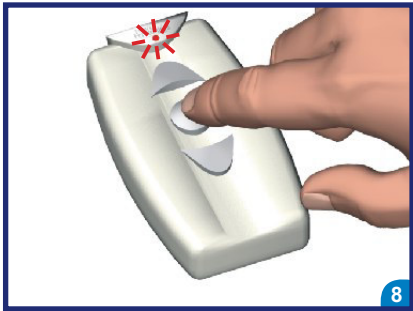

Sommaire

Association de la télécommande.....	page 3
Vérification du sens de rotation du volet roulant.....	page 3
Modification du sens de rotation du volet roulant.....	page 3
TBP - Réglage des fins de courses pour volets avec butées physiques.....	page 3
TBV - Réglage des fins de courses pour volets avec butées virtuelles.....	page 4
Enregistrement d'une télécommande supplémentaire.....	page 6
Remise à zéro des programmations par la télécommande.....	page 7
Remise à zéro des programmations par l'alimentation.....	page 7
Réinitialisation si dysfonctionnement grave.....	page 8

Association de la télécommande

Vérification du sens de rotation du volet roulant

Modification du sens de rotation du volet roulant

TBP - Réglage des fins de courses pour volets avec butées physiques

TBV - Réglage des fins de courses pour volets avec butées virtuelles

Enregistrement d'une télécommande supplémentaire

Remise à zéro des programmations par la télécommande

Si le volet ne répond pas lors de la phase de TEST, faire une REINITIALISATION page 8.

Remise à zéro des programmations par l'alimentation