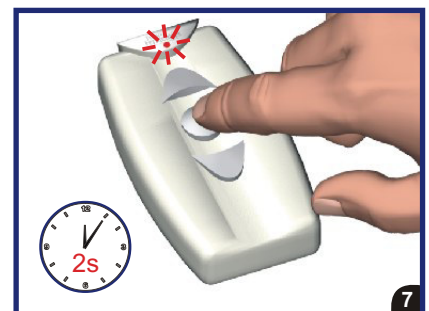

Sommaire

Association de la télécommande.....	page 3
Vérification du sens de rotation du volet roulant.....	page 3
Modification du sens de rotation du volet roulant.....	page 3
TBP - Réglage des fins de courses pour volets avec butées physiques.....	page 3
TBV - Réglage des fins de courses pour volets avec butées virtuelles.....	page 4
Enregistrement d'une télécommande supplémentaire.....	page 6
Remise à zéro des programmations par la télécommande.....	page 7
Remise à zéro des programmations par l'alimentation.....	page 7
Réinitialisation si dysfonctionnement grave.....	page 8

Association de la télécommande

Vérification du sens de rotation du volet roulant

Modification du sens de rotation du volet roulant

TBP - Réglage des fins de courses pour volets avec butées physiques

TBV - Réglage des fins de courses pour volets avec butées virtuelles

Enregistrement d'une télécommande supplémentaire

Remise à zéro des programmations par la télécommande

Si le volet ne répond pas lors de la phase de TEST, faire une REINITIALISATION page 8.

Remise à zéro des programmations par l'alimentation