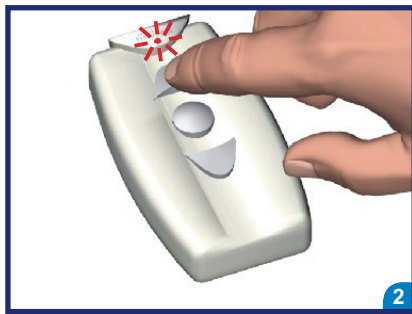

Sommaire

Association de la télécommande.....	page 3
Vérification du sens de rotation du volet roulant.....	page 3
Modification du sens de rotation du volet roulant.....	page 3
TBP - Réglage des fins de courses pour volets avec butées physiques.....	page 3
TBV - Réglage des fins de courses pour volets avec butées virtuelles.....	page 4
Enregistrement d'une télécommande supplémentaire.....	page 6
Remise à zéro des programmations par la télécommande.....	page 7
Remise à zéro des programmations par l'alimentation.....	page 7
Réinitialisation si dysfonctionnement grave.....	page 8

Association de la télécommande

Vérification du sens de rotation du volet roulant

Modification du sens de rotation du volet roulant

TBP - Réglage des fins de courses pour volets avec butées physiques

TBV - Réglage des fins de courses pour volets avec butées virtuelles

Enregistrement d'une télécommande supplémentaire

Remise à zéro des programmations par la télécommande

Si le volet ne répond pas lors de la phase de TEST, faire une REINITIALISATION page 8.

Remise à zéro des programmations par l'alimentation