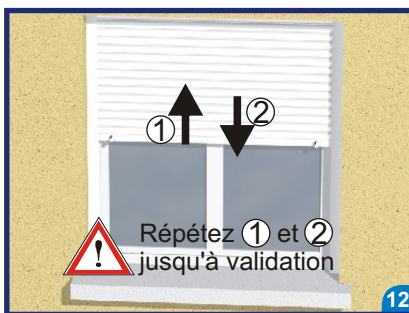

Sommaire

Association de la télécommande.....	page 3
Vérification du sens de rotation du volet roulant.....	page 3
Modification du sens de rotation du volet roulant.....	page 3
TBP - Réglage des fins de courses pour volets avec butées physiques.....	page 3
TBV - Réglage des fins de courses pour volets avec butées virtuelles.....	page 4
Enregistrement d'une télécommande supplémentaire.....	page 6
Remise à zéro des programmations par la télécommande.....	page 7
Remise à zéro des programmations par l'alimentation.....	page 7
Réinitialisation si dysfonctionnement grave.....	page 8

Association de la télécommande

Vérification du sens de rotation du volet roulant

Modification du sens de rotation du volet roulant

TBP - Réglage des fins de courses pour volets avec butées physiques

TBV - Réglage des fins de courses pour volets avec butées virtuelles