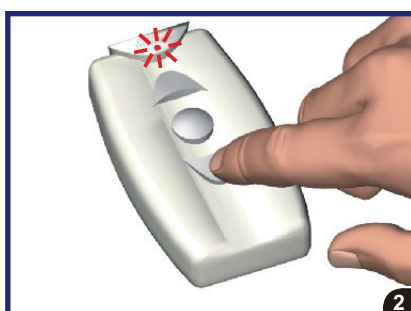

Sommaire

Association de la télécommande.....	page 3
Vérification du sens de rotation du volet roulant.....	page 3
Modification du sens de rotation du volet roulant.....	page 3
TBP - Réglage des fins de courses pour volets avec butées physiques.....	page 3
TBV - Réglage des fins de courses pour volets avec butées virtuelles.....	page 4
Enregistrement d'une télécommande supplémentaire.....	page 6
Remise à zéro des programmations par la télécommande.....	page 7
Remise à zéro des programmations par l'alimentation.....	page 7
Réinitialisation si dysfonctionnement grave.....	page 8

Association de la télécommande

Vérification du sens de rotation du volet roulant

Modification du sens de rotation du volet roulant

TBP - Réglage des fins de courses pour volets avec butées physiques

TBV - Réglage des fins de courses pour volets avec butées virtuelles

Enregistrement d'une télécommande supplémentaire

Remise à zéro des programmations par la télécommande

Si le volet ne répond pas lors de la phase de TEST, faire une REINITIALISATION page 8.

Remise à zéro des programmations par l'alimentation

Si le volet ne répond pas lors de la phase de TEST, faire une REINITIALISATION page 8.

EASYVOILETS.COM

Réinitialisation si dysfonctionnement grave