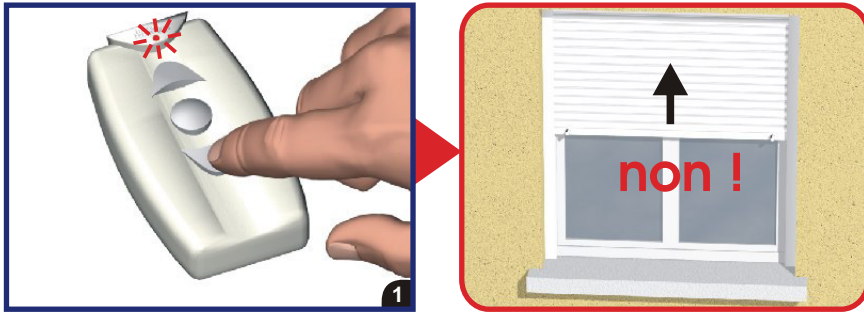

Vérification du sens de rotation du volet roulant