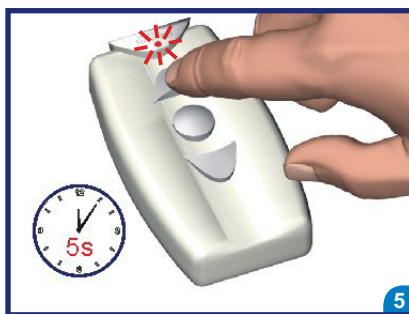

Sommaire

Association de la télécommande.....	page 3
Vérification du sens de rotation du volet roulant.....	page 3
Modification du sens de rotation du volet roulant.....	page 3
TBP - Réglage des fins de courses pour volets avec butées physiques.....	page 3
TBV - Réglage des fins de courses pour volets avec butées virtuelles.....	page 4
Enregistrement d'une télécommande supplémentaire.....	page 6
Remise à zéro des programmations par la télécommande.....	page 7
Remise à zéro des programmations par l'alimentation.....	page 7
Réinitialisation si dysfonctionnement grave.....	page 8

Association de la télécommande

Vérification du sens de rotation du volet roulant

Modification du sens de rotation du volet roulant

TBP - Réglage des fins de courses pour volets avec butées physiques

TBV - Réglage des fins de courses pour volets avec butées virtuelles

Enregistrement d'une télécommande supplémentaire

Remise à zéro des programmations par la télécommande

Si le volet ne répond pas lors de la phase de TEST, faire une REINITIALISATION page 8.

Remise à zéro des programmations par l'alimentation