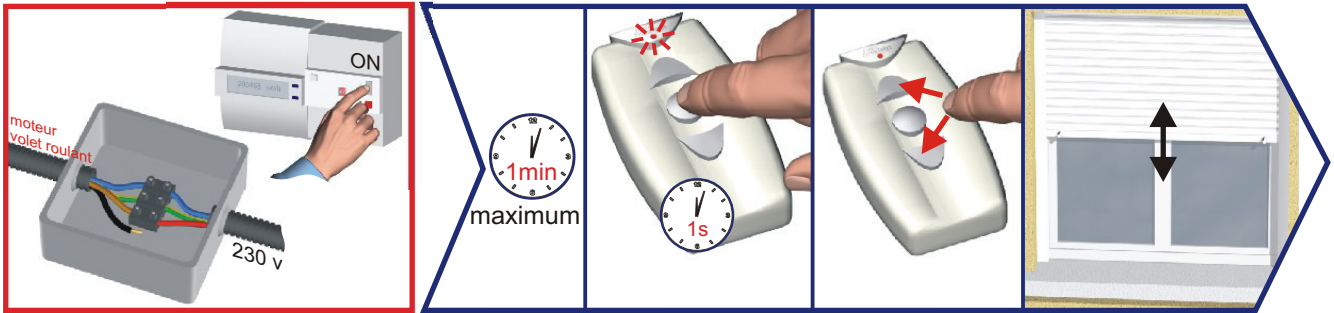

Moteur Radio

Manoeuvre électrique

Notice de réglage

volets roulants avec butées physiques

TBP

volets roulants avec butées virtuelles

TBV

Outillage nécessaire non fourni

Sommaire

Association de la télécommande.....	page 3
Vérification du sens de rotation du volet roulant.....	page 3
Modification du sens de rotation du volet roulant.....	page 3
TBP - Réglage des fins de courses pour volets avec butées physiques.....	page 3
TBV - Réglage des fins de courses pour volets avec butées virtuelles.....	page 4
Enregistrement d'une télécommande supplémentaire.....	page 6
Remise à zéro des programmations par la télécommande.....	page 7
Remise à zéro des programmations par l'alimentation.....	page 7
Réinitialisation si dysfonctionnement grave.....	page 8

Association de la télécommande

Vérification du sens de rotation du volet roulant

Modification du sens de rotation du volet roulant

TBP - Réglage des fins de courses pour volets avec butées physiques

TBV - Réglage des fins de courses pour volets avec butées virtuelles