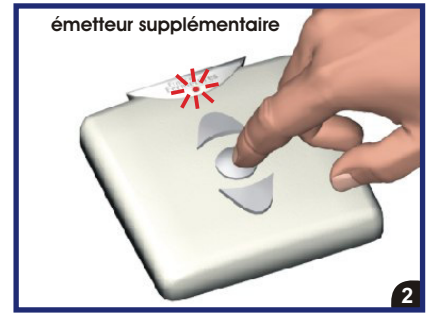

Enregistrement d'une télécommande supplémentaire