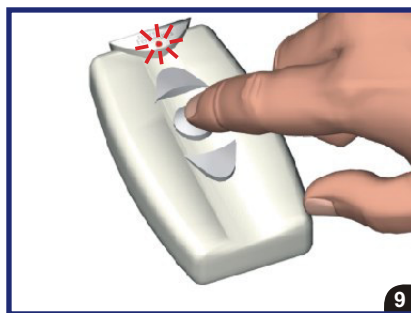

Sommaire

Association de la télécommande.....	page 3
Vérification du sens de rotation du volet roulant.....	page 3
Modification du sens de rotation du volet roulant.....	page 3
TBP - Réglage des fins de courses pour volets avec butées physiques.....	page 3
TBV - Réglage des fins de courses pour volets avec butées virtuelles.....	page 4
Enregistrement d'une télécommande supplémentaire.....	page 6
Remise à zéro des programmations par la télécommande.....	page 7
Remise à zéro des programmations par l'alimentation.....	page 7
Réinitialisation si dysfonctionnement grave.....	page 8

Association de la télécommande

Vérification du sens de rotation du volet roulant

Modification du sens de rotation du volet roulant

TBP - Réglage des fins de courses pour volets avec butées physiques

TBV - Réglage des fins de courses pour volets avec butées virtuelles

Enregistrement d'une télécommande supplémentaire

Remise à zéro des programmations par la télécommande

Si le volet ne répond pas lors de la phase de TEST, faire une REINITIALISATION page 8.

Remise à zéro des programmations par l'alimentation