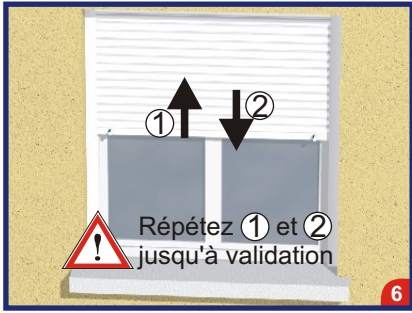

Sommaire

Association de la télécommande.....	page 3
Vérification du sens de rotation du volet roulant.....	page 3
Modification du sens de rotation du volet roulant.....	page 3
TBP - Réglage des fins de courses pour volets avec butées physiques.....	page 3
TBV - Réglage des fins de courses pour volets avec butées virtuelles.....	page 4
Enregistrement d'une télécommande supplémentaire.....	page 6
Remise à zéro des programmations par la télécommande.....	page 7
Remise à zéro des programmations par l'alimentation.....	page 7
Réinitialisation si dysfonctionnement grave.....	page 8

Association de la télécommande

Vérification du sens de rotation du volet roulant

Modification du sens de rotation du volet roulant

TBP - Réglage des fins de courses pour volets avec butées physiques

TBV - Réglage des fins de courses pour volets avec butées virtuelles