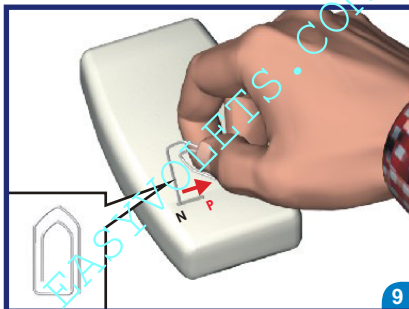

Sommaire

Association de la télécommande.....	page 3
Vérification du sens de rotation du volet roulant.....	page 3
Modification du sens de rotation du volet roulant.....	page 3
TBP - Réglage des fins de courses pour volets avec butées physiques.....	page 3
TBV - Réglage des fins de courses pour volets avec butées virtuelles.....	page 4
Enregistrement d'une télécommande supplémentaire.....	page 6
Remise à zéro des programmations par la télécommande.....	page 7
Remise à zéro des programmations par l'alimentation.....	page 7
Réinitialisation si dysfonctionnement grave.....	page 8

Association de la télécommande

Vérification du sens de rotation du volet roulant

Modification du sens de rotation du volet roulant

TBP - Réglage des fins de courses pour volets avec butées physiques

TBV - Réglage des fins de courses pour volets avec butées virtuelles

Enregistrement d'une télécommande supplémentaire

Remise à zéro des programmations par la télécommande

Si le volet ne répond pas lors de la phase de TEST, faire une REINITIALISATION page 8.

Remise à zéro des programmations par l'alimentation